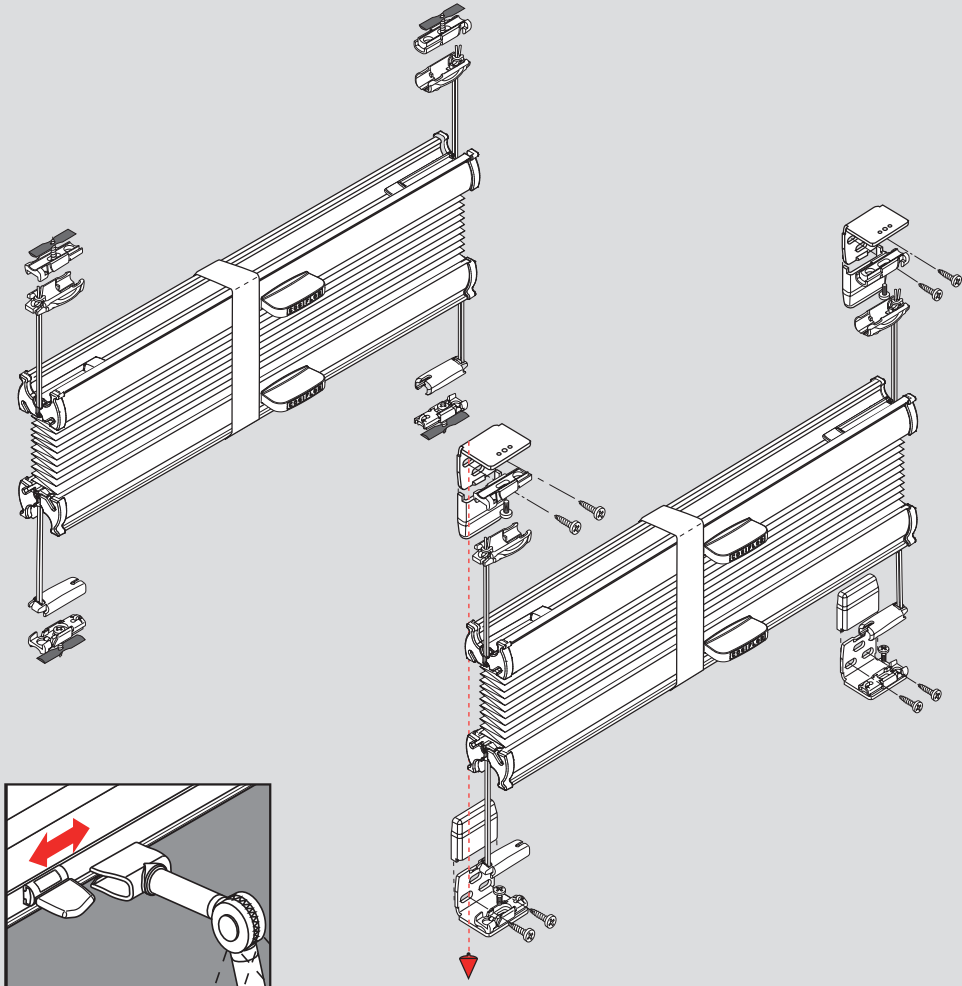

Cosiflor VS 2

Wichtig! Bitte mit der Pflegeanleitung aufbewahren!
Important! Please keep together with care instructions!
Belangrijk! A.u.b. bij de gebruiksaanwijzing bewaren!
Important! Conserver ensemble avec les conseils d'entretien!
Importante! Conservare con le istruzioni per la manutenzione!
Ważne! Proszę przechowywać z instrukcją pielęgnacji!
Внимание! Хранить вместе с инструкцией по эксплуатации!

Wichtig!
Important!
Let op!
Importante!
Ważne!
Внимание!